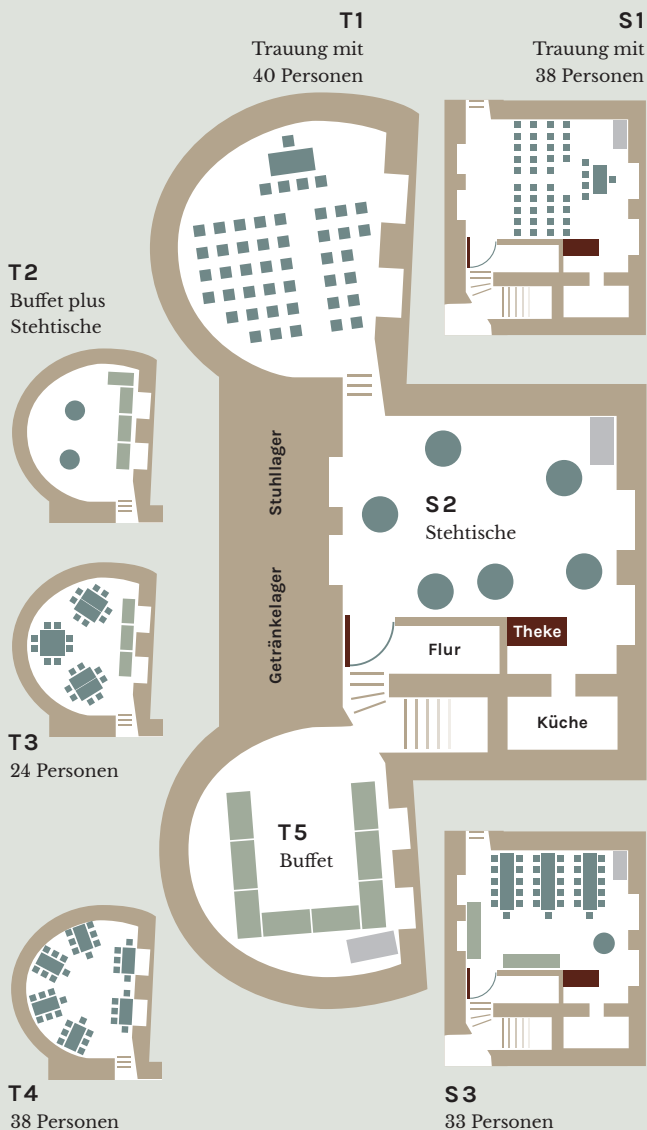

# Bestuhlungsvorschläge Trauung

Eigelsteintorburg  
50668 Köln

Telefon 02 21/13 05 65-28

vermietung@eigelsteintorburg.de  
www.eigelsteintorburg.de

**EIGELSTEIN**  
**TOR**  
**BURG**

# Bestuhlungsvorschläge Feiern

## Legende:

T: Turm, S: Saal

■ Tisch 150 x 80 cm

■ Buffet

■ Klavier

■ Tisch 80 x 90 cm

● Stehtisch Ø 80 cm

■ Stuhl