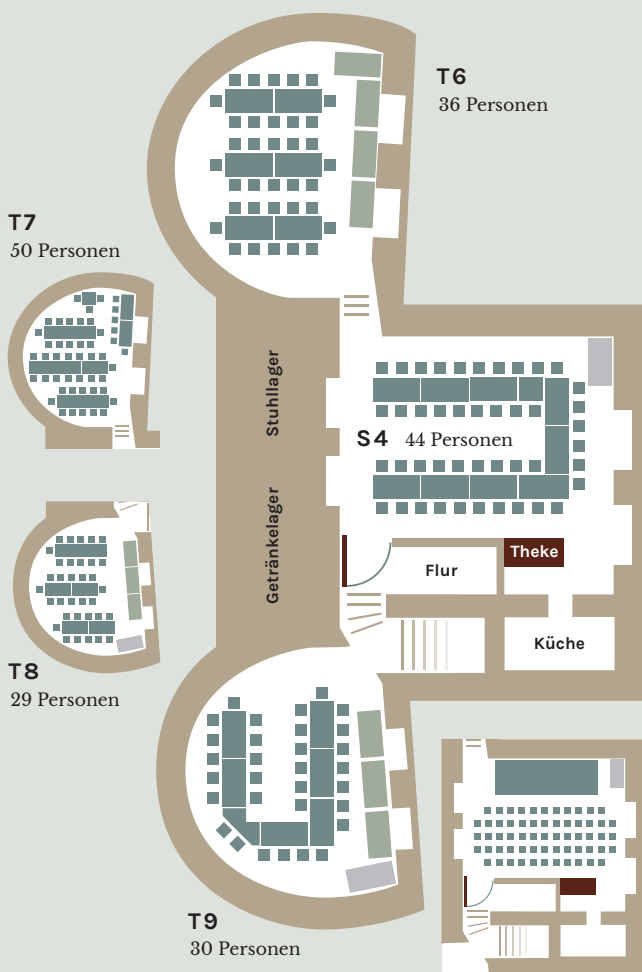

# Bestuhlungsvorschläge Trauung

Eigelsteintorburg  
50668 Köln

Telefon 02 21/13 05 65-28

vermietung@eigelsteintorburg.de  
www.eigelsteintorburg.de

**EIGELSTEIN**  
**TOR**  
**BURG**

# Bestuhlungsvorschläge Feiern

## Legende:

T: Turm, S: Saal

■ Tisch 150 x 80 cm

■ Buffet

■ Klavier

■ Tisch 80 x 90 cm

● Stehtisch Ø 80 cm

■ Stuhl